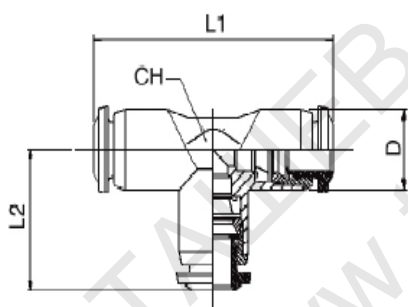

## ТЕХНИЧЕСКА ХАРАКТЕРИСТИКА

# 55230

RACCORDO A T INTERMEDIO - TEE CONNECTOR

**СЪЕДИНИТЕЛ – Т - образен**

**Характеристики:**

Tube	L1	L2	CH	D	Conf. Pack.
4	33	16.5	9	10	25
5	40	20	11	12	25
6	41	20.5	11	12	25
8	44	22	13	14	25
10	53	26.5	16	17	25
12	61.5	30	19	20	10
14	61	30.5	20	21	10

**тръба**

**размери**

**бр.опаковка**